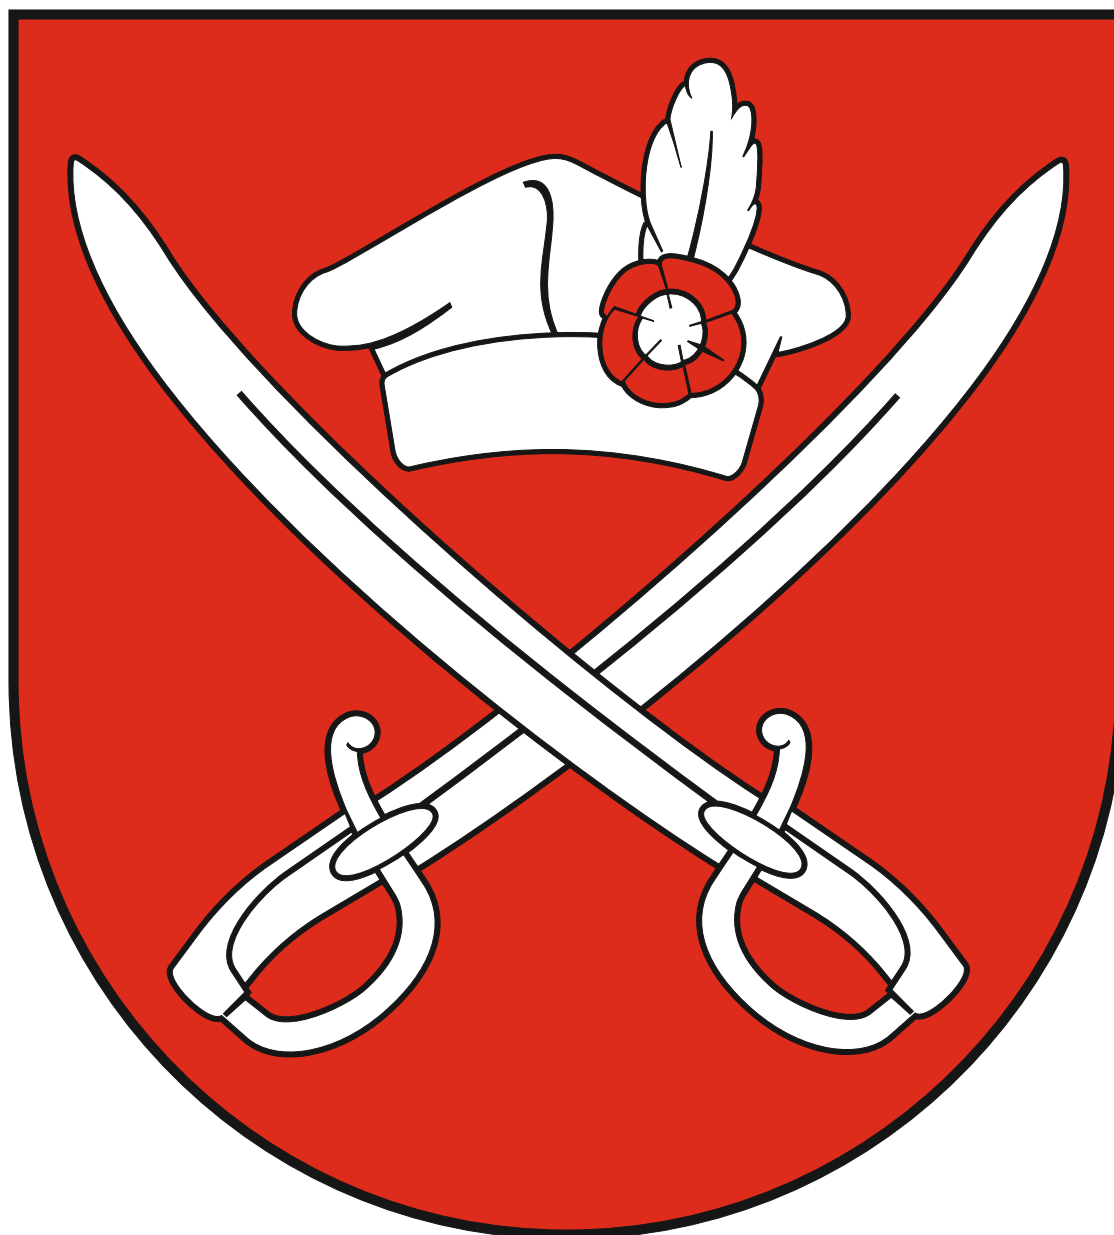

WOJEWÓDZTWO LUBELSKIE  
POWIAT PUŁAWSKI  
GMINA ŻYRZYN

HERB

CZERWONY: C 0%; M 100%; Y 100%; K 0%

CZARNY: C 0%; M 0%; Y 0%; K 100%

WOJEWÓDZTWO LUBELSKIE  
POWIAT PUŁAWSKI  
GMINA ŻYRZYN

FLAGA

KONSTRUKCJA FLAGI

 BŁĘKITNY: C 100%; M 40%; Y 0%; K 0%

 CZERWONY: C 0%; M 100%; Y 100%; K 0%

 CZARNY: C 0%; M 0%; Y 0%; K 100%

WOJEWÓDZTWO LUBELSKIE  
POWIAT PUŁAWSKI  
GMINA ŻYRZYN

PIECZĘCIE