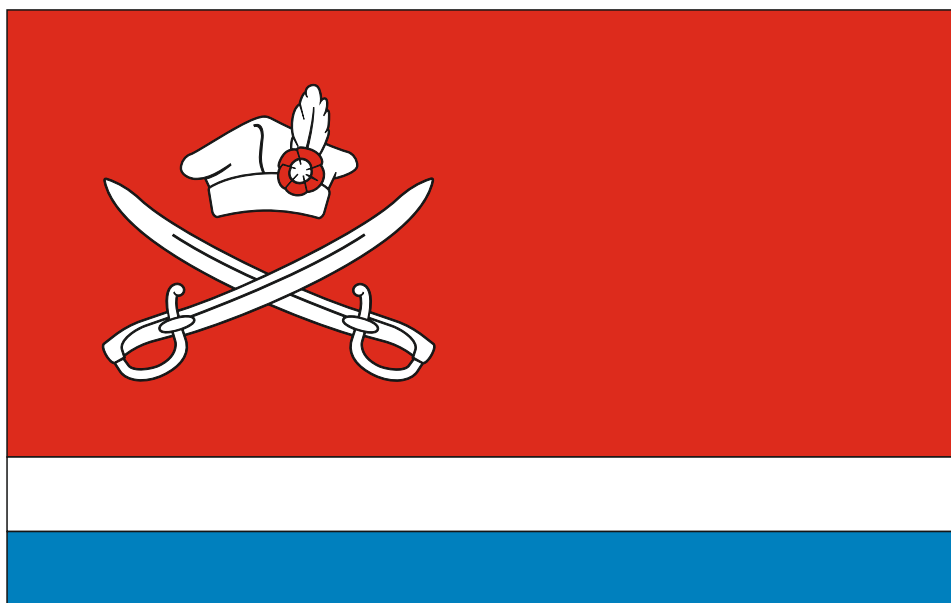

WOJEWÓDZTWO LUBELSKIE  
POWIAT PUŁAWSKI  
GMINA ŻYRZYN

HERB

CZERWONY: C 0%; M 100%; Y 100%; K 0%

CZARNY: C 0%; M 0%; Y 0%; K 100%

WOJEWÓDZTWO LUBELSKIE  
POWIAT PUŁAWSKI  
GMINA ŻYRZYN

FLAGA

KONSTRUKCJA FLAGI

 BŁĘKITNY: C 100%; M 40%; Y 0%; K 0%

 CZERWONY: C 0%; M 100%; Y 100%; K 0%

 CZARNY: C 0%; M 0%; Y 0%; K 100%

WOJEWÓDZTWO LUBELSKIE  
POWIAT PUŁAWSKI  
GMINA ŻYRZYN

PIECZĘCIE